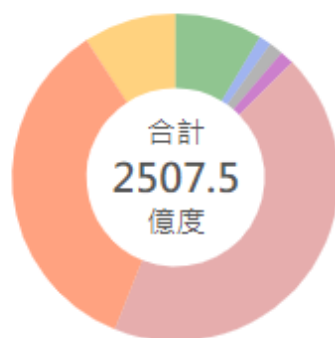

電力結構系統

2022 年發購電量結構

再生	8.6 %
抽蓄	1.2 %
汽電	1.4 %
燃油	1.4 %
燃氣	43.4 %
燃煤	34.8 %
核能	9.1 %

備註：

1. 將滑鼠游標置於歷年發購電量圖(上圖)，可切換各年發購電量結構圖(下圖)。
2. 本圖各能源別之百分比因計算後取小數點1位(四捨五入)，故細項加總可能不等於100%。