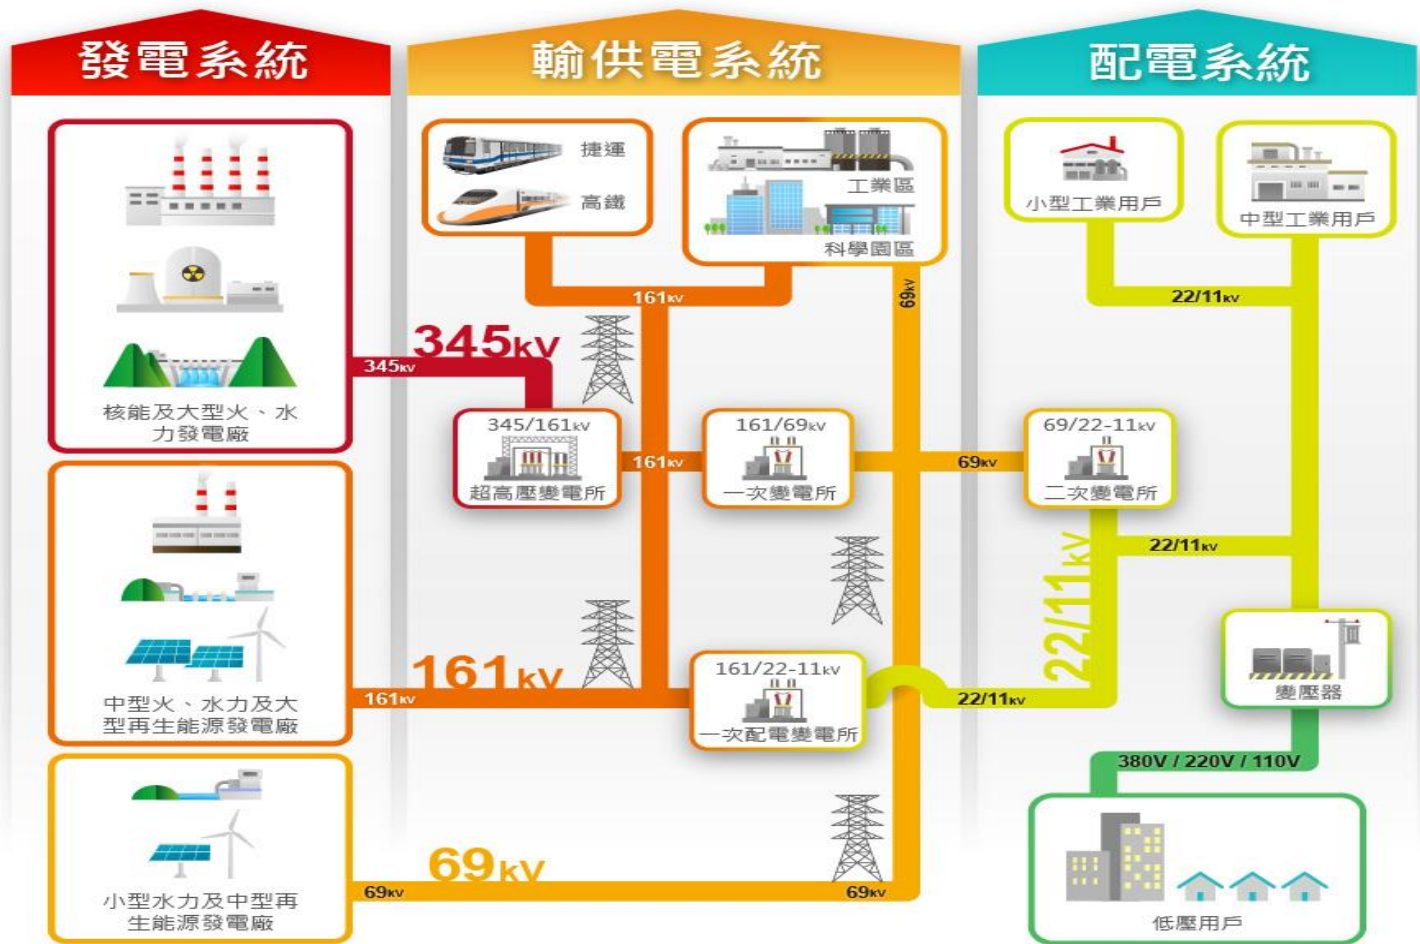

# 電力結構系統

## 2022 年發購電量結構

再生	8.6 %
抽蓄	1.2 %
汽電	1.4 %
燃油	1.4 %
燃氣	43.4 %
燃煤	34.8 %
核能	9.1 %

備註：

1. 將滑鼠游標置於歷年發購電量圖(上圖)，可切換各年發購電量結構圖(下圖)。
2. 本圖各能源別之百分比因計算後取小數點1位(四捨五入)，故細項加總可能不等於100%。

# 輸供配電系統