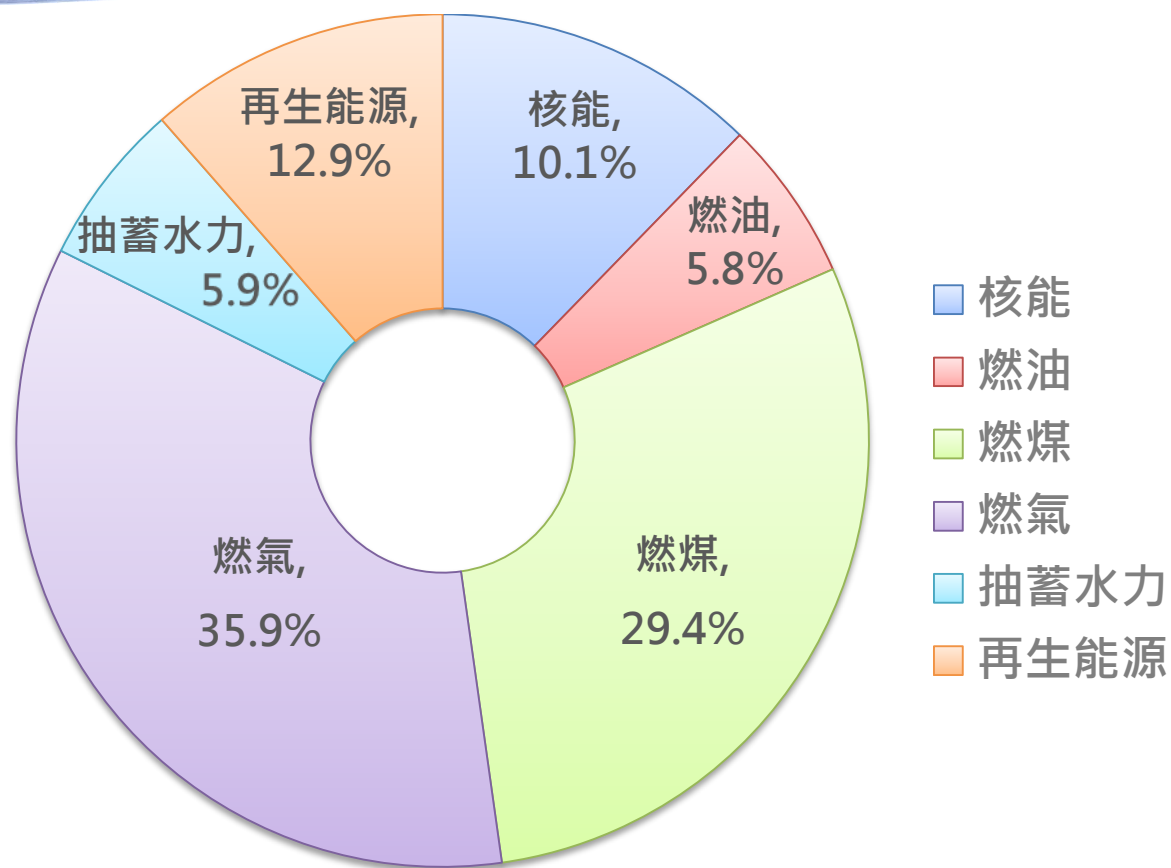

(圖案擷取自網路)

台電客服專線：1911

(免付費，公共電話除外，通話時間限制 5分鐘)

貳

穩健的電力結構

(圖案擷取自網路)

電力結構系統

統計至107年底止