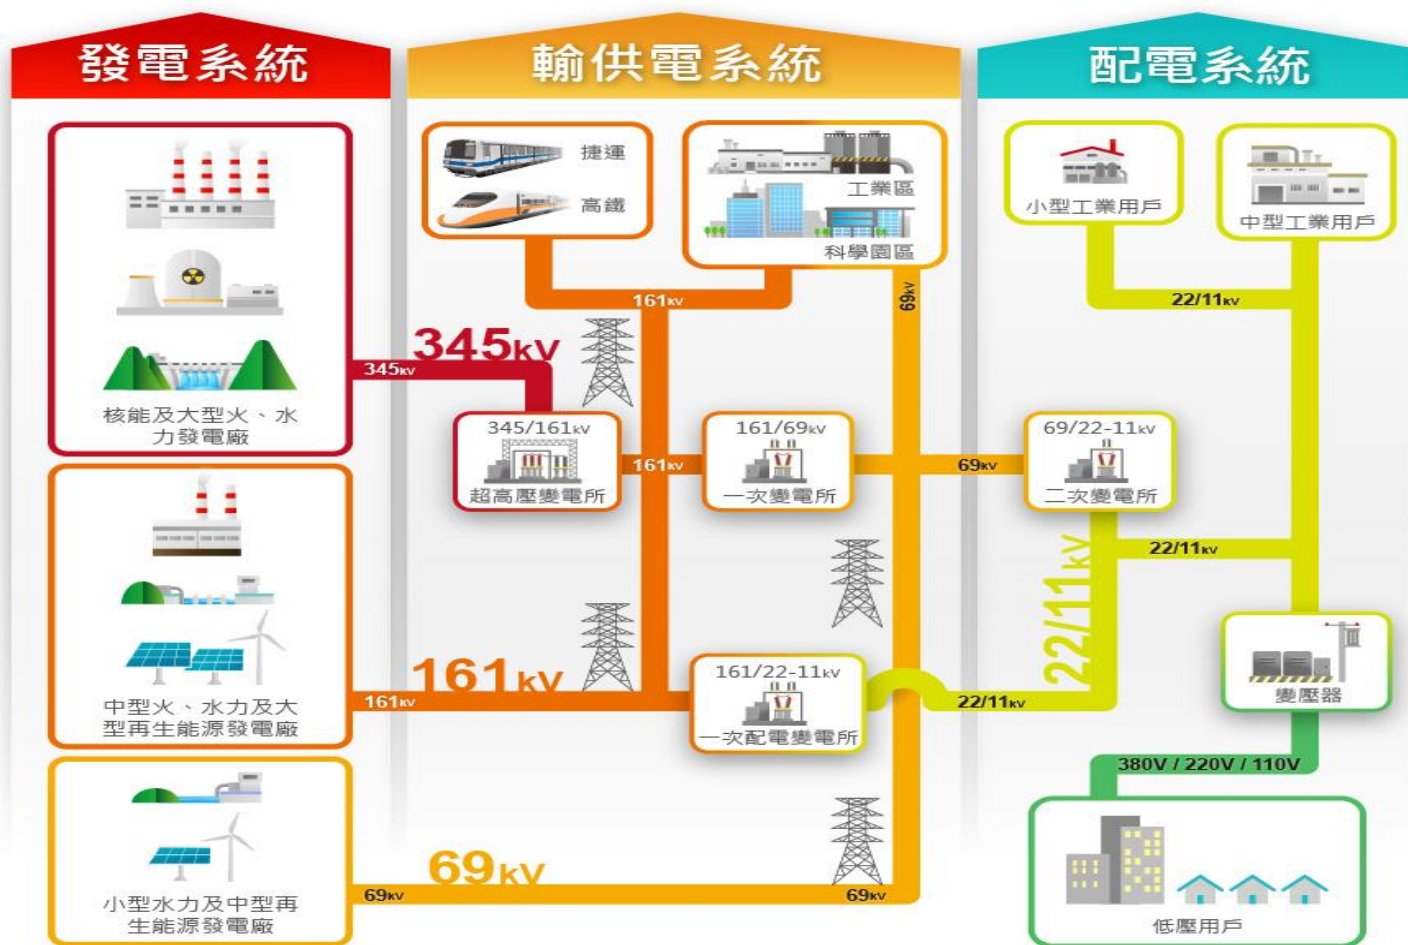

(圖案擷取自網路)

台電客服專線：1911

(免付費，公共電話除外，通話時間限制 5分鐘)

貳

穩健的電力結構

(圖案擷取自網路)

電力結構系統

統計至107年底止

輸供配電系統

提升供電穩定性

(圖案擷取自網路)

提升供電品質

降低每戶平均停電時間/停電次數

引進智慧型電網

加速災害搶修復電

降低線路損失率至5%以下