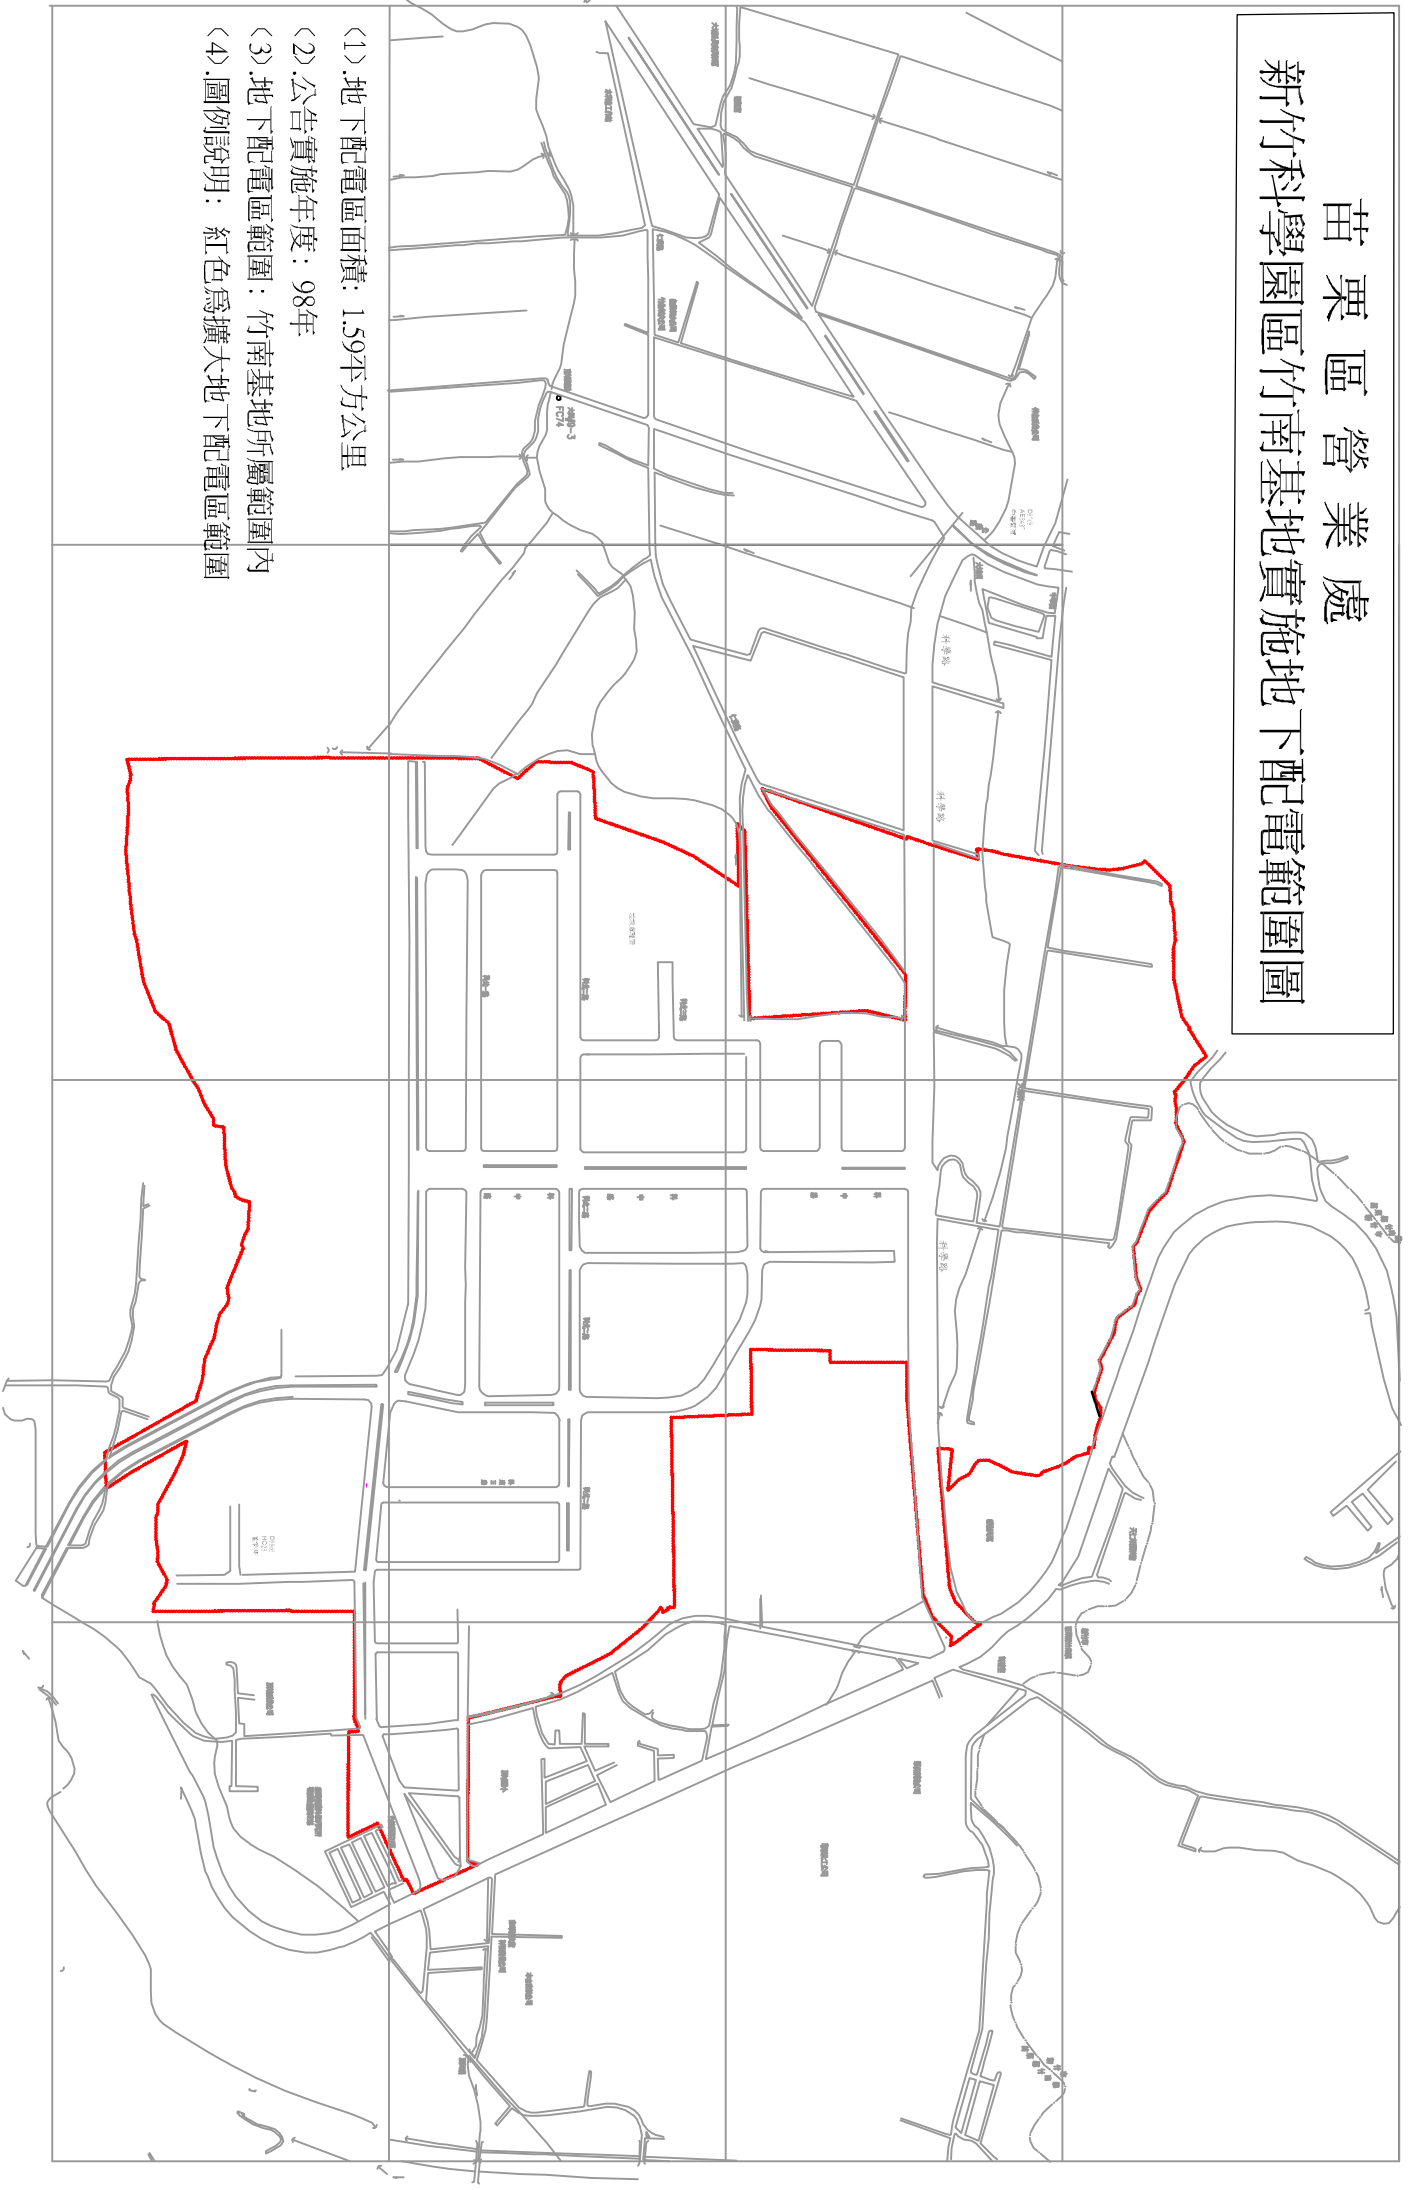

# 苗栗區營業處 新竹科學園區竹南基地實施地下配電範圍圖

(1).地下配電區面積：1.59平方公里

(2).公告實施年度：98年

(3).地下配電區範圍：竹南基地所屬範圍內

(4).圖例說明：紅色為擴大地下配電區範圍