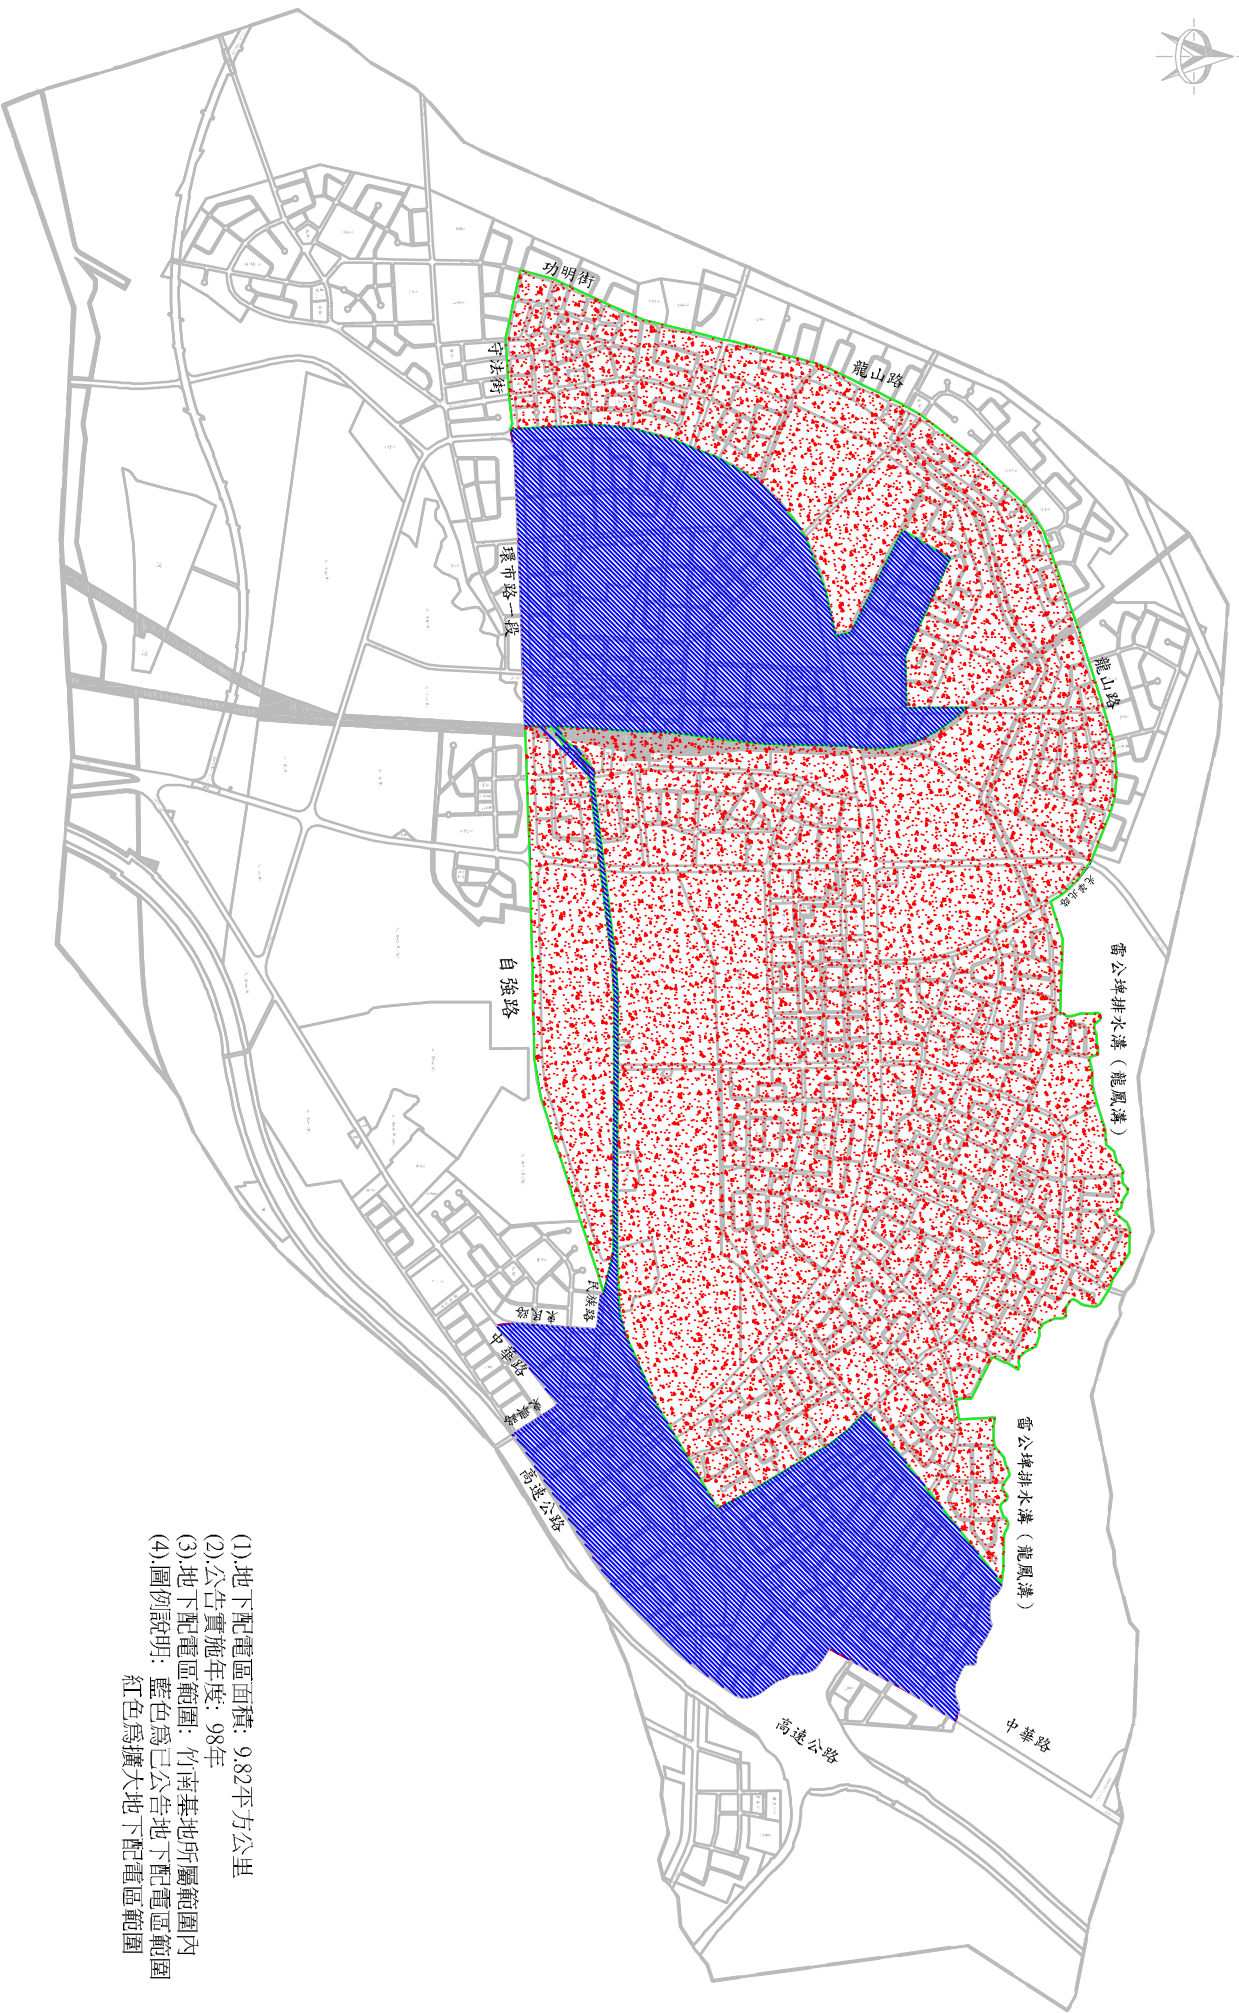

苗栗區營業處 竹南鎮頭份鎮實施地下配電範圍圖

- (1) 地下配電區面積: 9.82平方公里
- (2) 公告實施年度: 98年
- (3) 地下配電區範圍: 竹南基地所屬範圍內
- (4) 圖例說明: 藍色為已公告地下配電區範圍
紅色為擴大地下配電區範圍