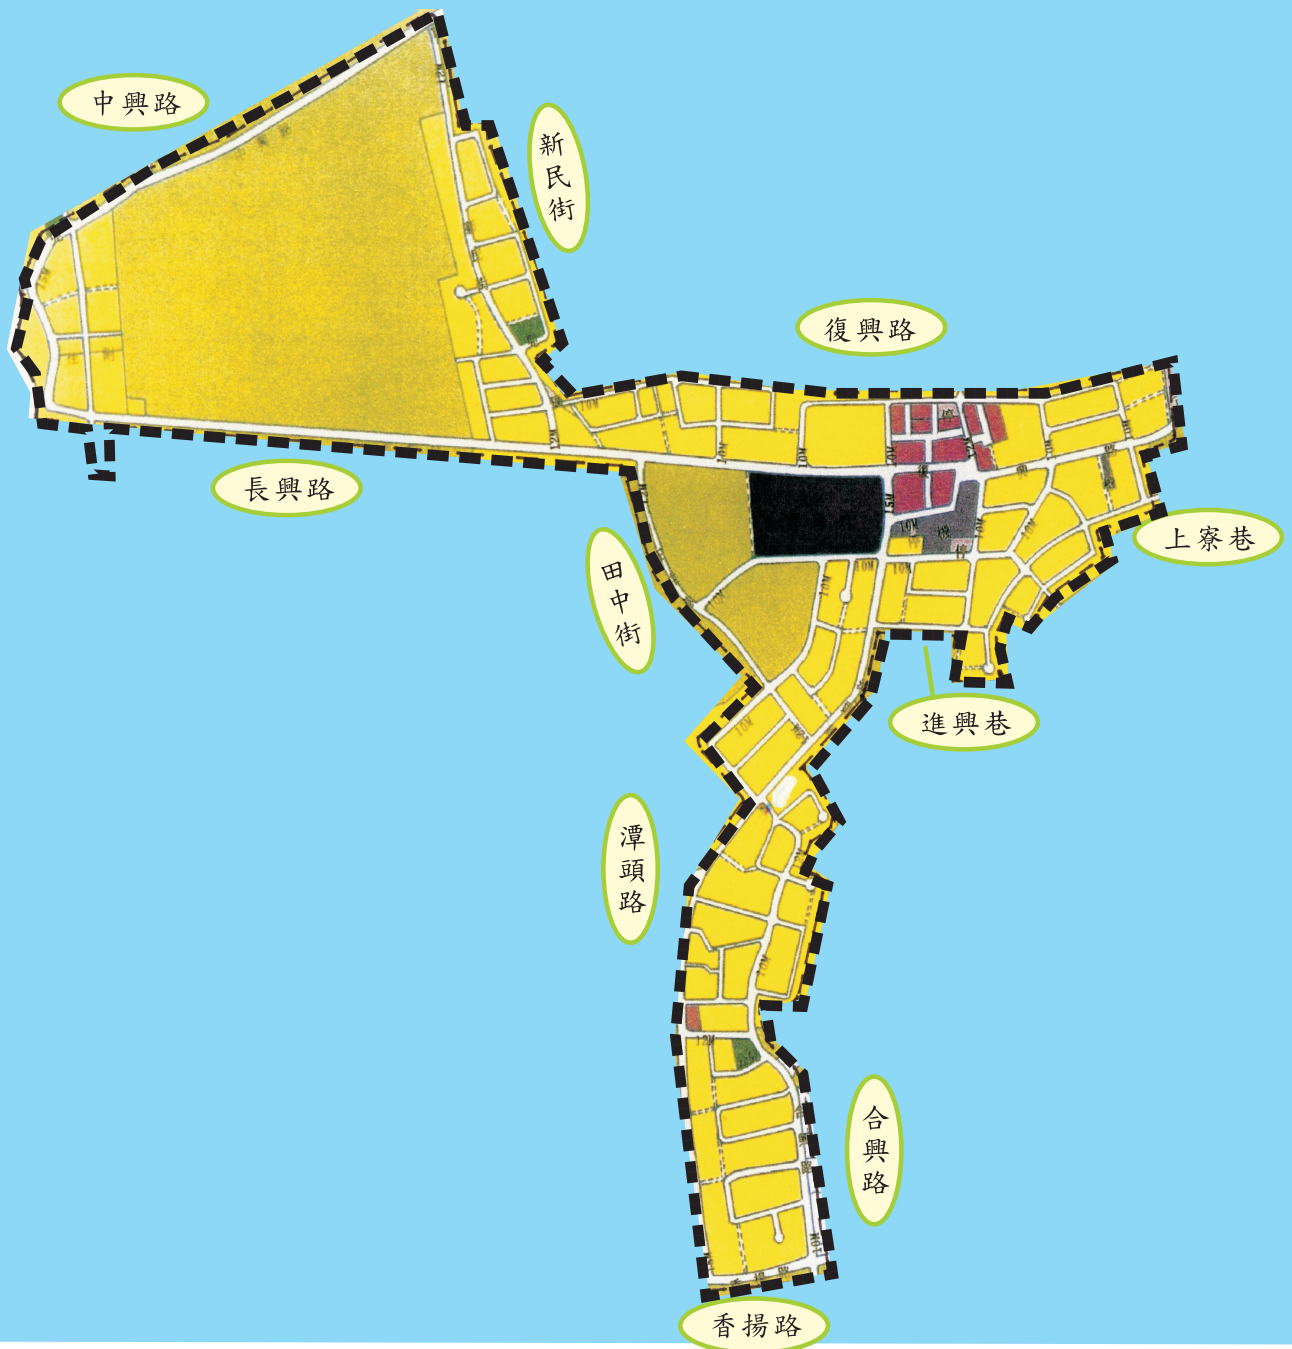

# 長治鄉地下配電區平面圖 (附圖3)

地中配電區範圍：黑色虛線  
 .....

長治鄉實施地下配電範圍	沿中興路、新民街、復興路、上寮巷、進興巷、潭頭路、合興路、香楊路、田中街、長興路等所圍揚中範圍（含道路兩側）。
面積	1.05平方公里。