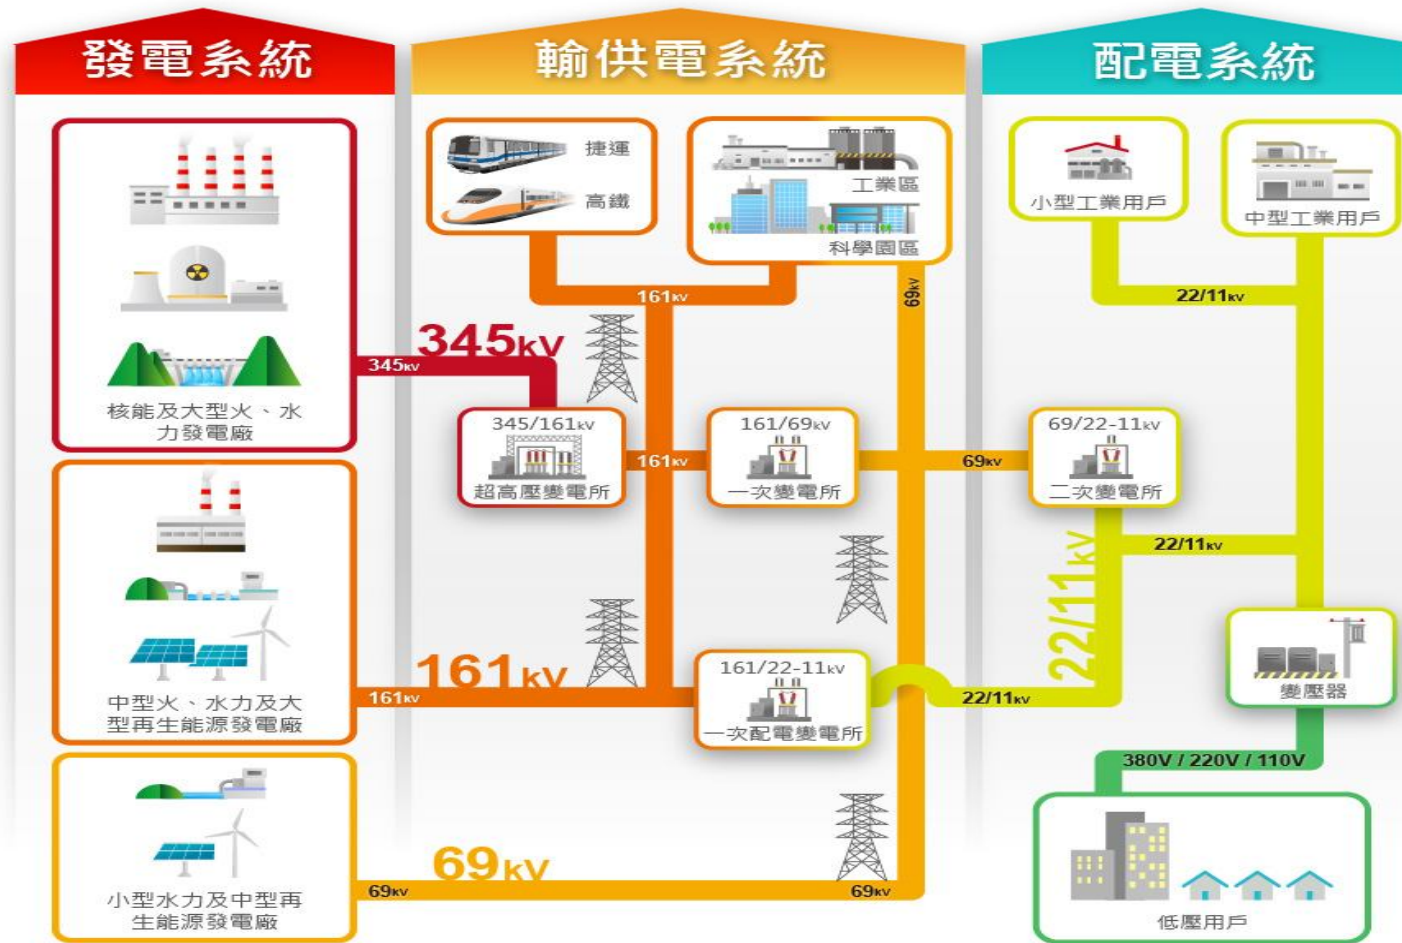

貳

穩健的電力結構

(圖案擷取自網路)

電力結構系統

統計至107年底止

輸供配電系統

提升供電穩定性

(圖案擷取自網路)

提升供電品質

(圖案擷取自網路)

無遠弗屆的服務網

(圖案擷取自網路)

友善洽公環境

(圖案擷取自網路)

多管道用電申請

(圖案擷取自網路)