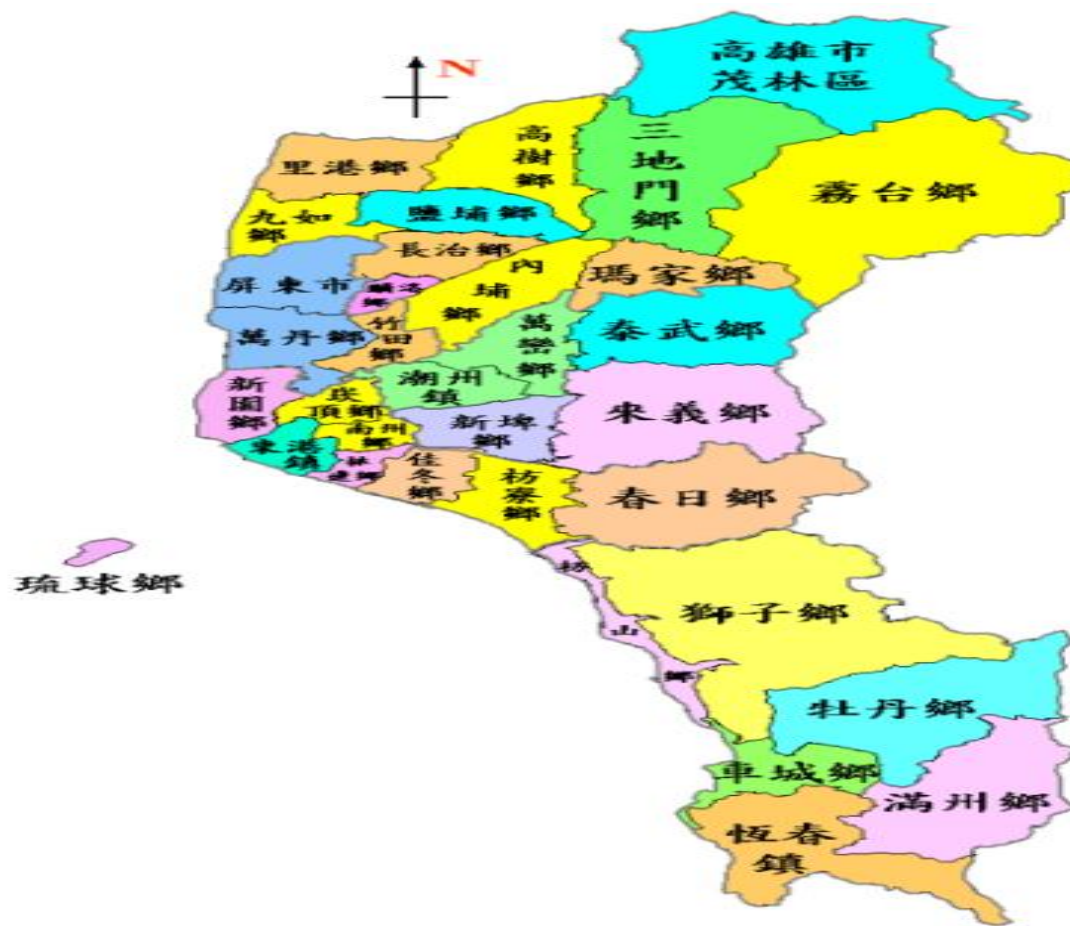

為民服務白皮書

台灣電力公司屏東區營業處

(圖案擷取自網路)

壹

屏東區營業處簡介

貳

穩健的電力結構

參

無遠弗屆的服務網

肆

社會關懷活動

(圖案擷取自網路)

屏東區營業處簡介

(圖案擷取自網路)

服務轄區

■ 服務中心及 20個服務所