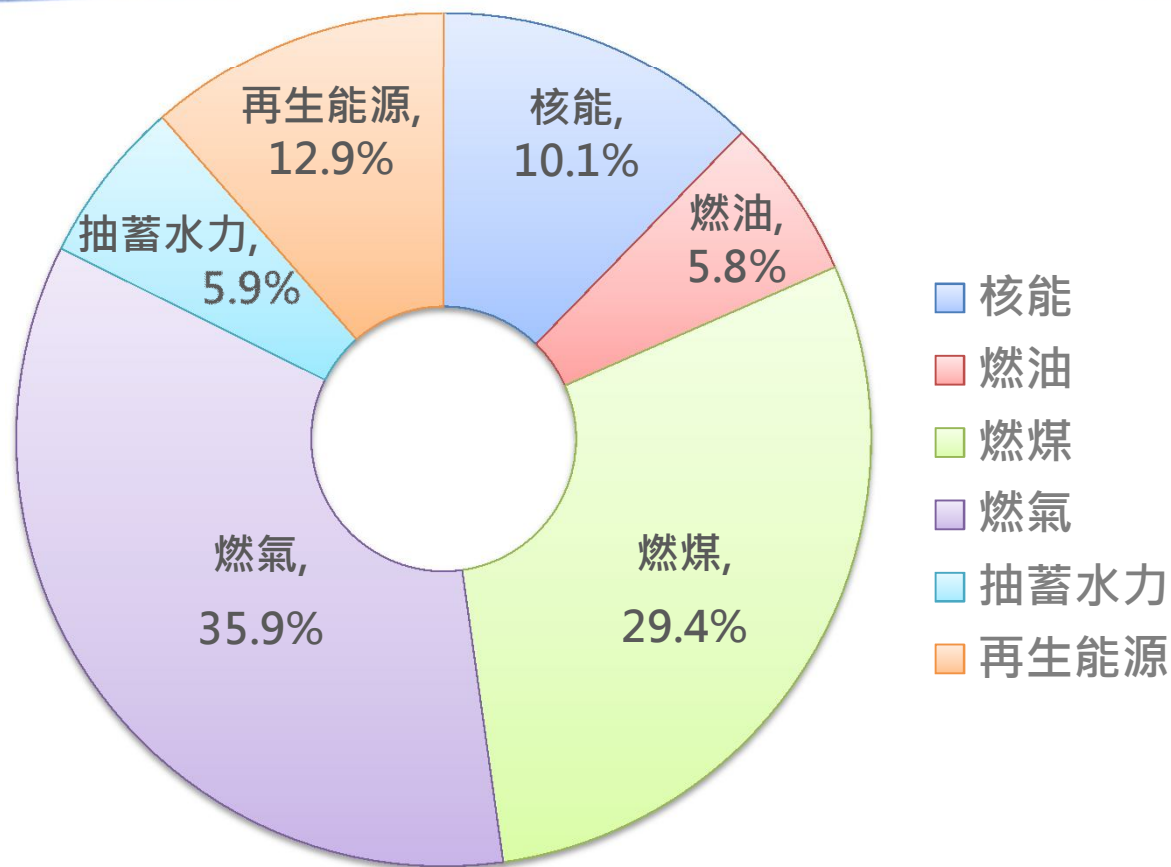

貳

穩健的電力結構

(圖案擷取自網路)

電力結構系統

統計至107年底止

輸供配電系統

提升供電穩定性

(圖案擷取自網路)