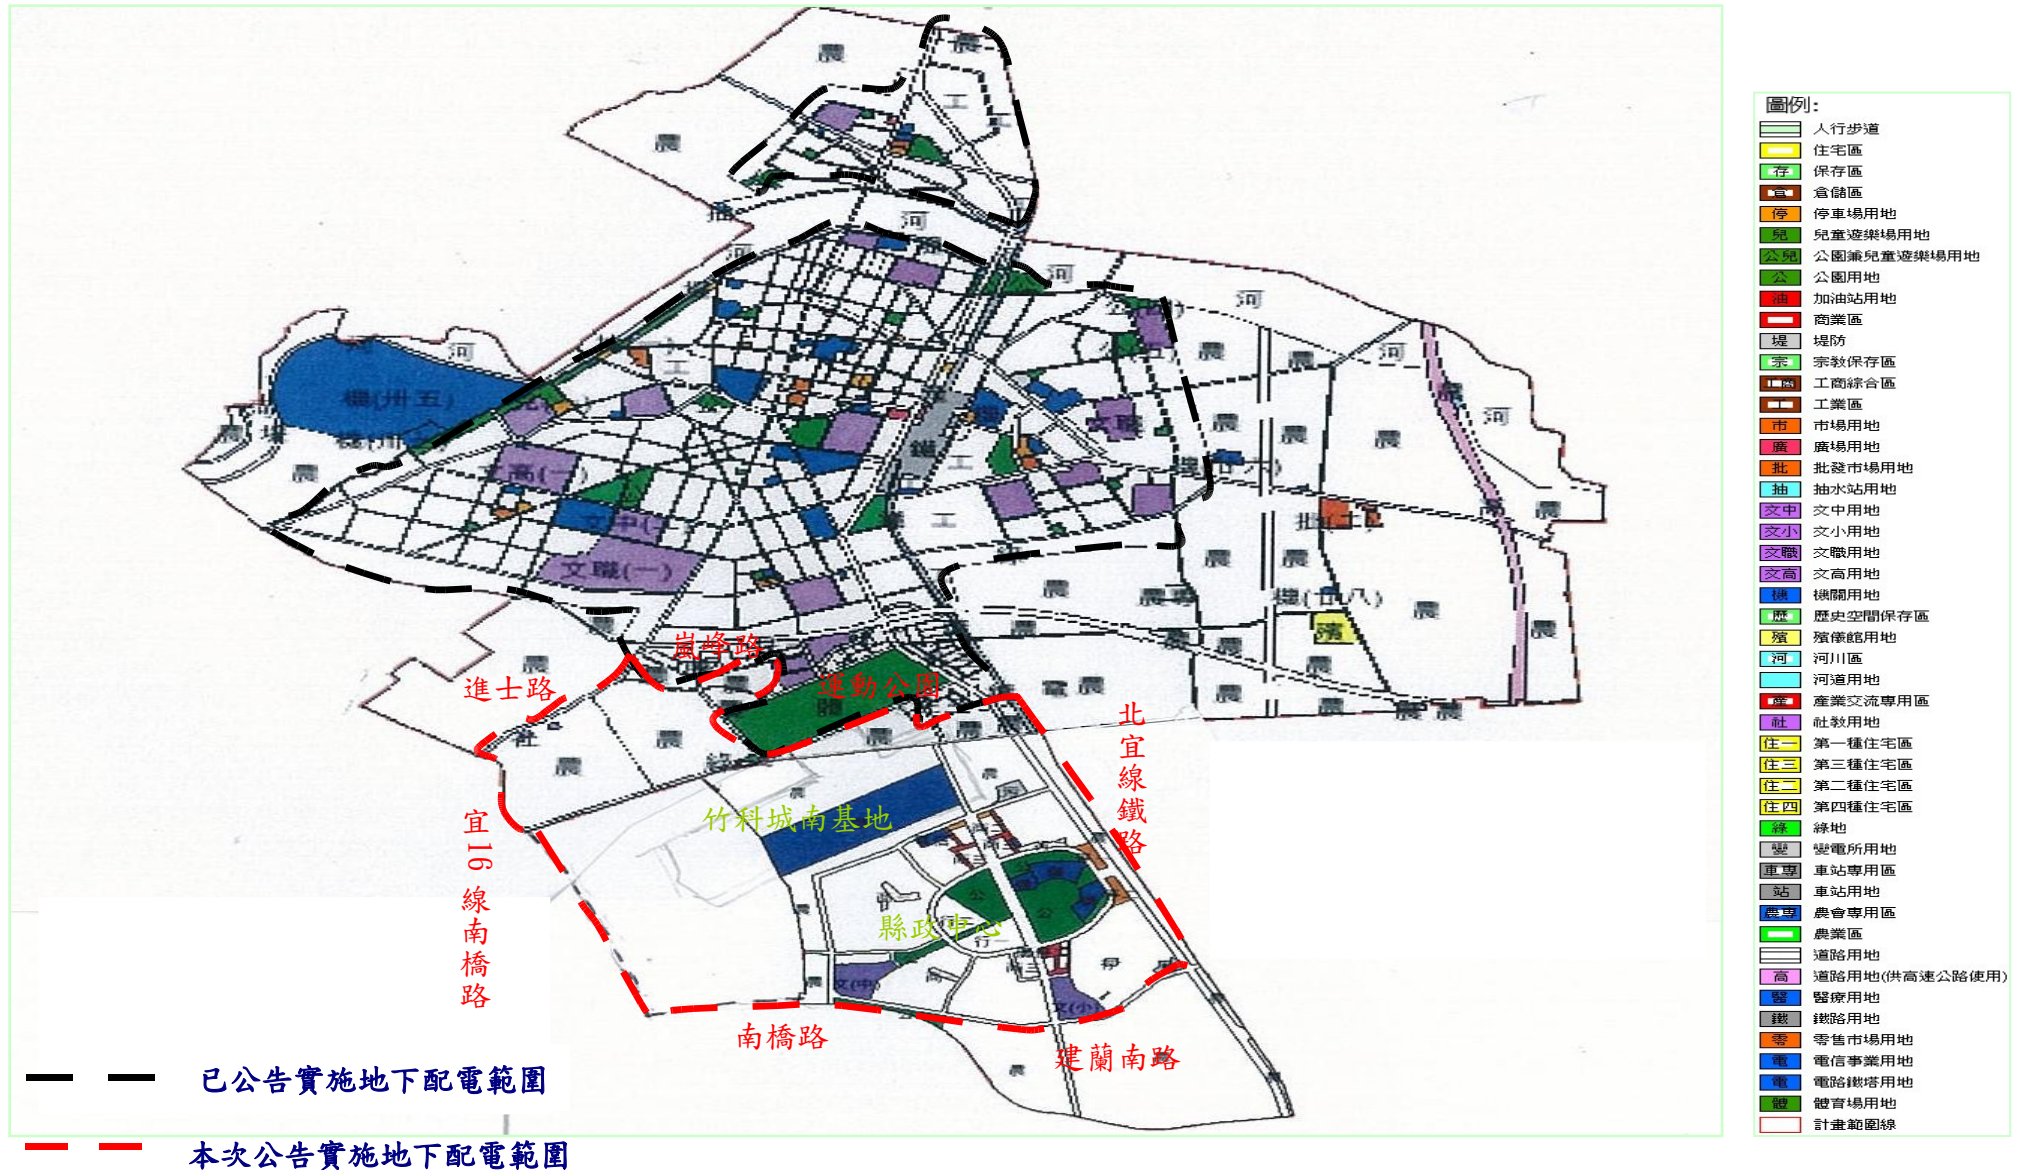

# 宜蘭縣宜蘭市地下配電實施範圍圖

宜蘭市實施地下配電範圍(本次公告)：新增縣政中心都市計畫區域內東側沿北宜線鐵路以西、北側至公園路、沿運動公園至健康路、嵐峰路、進士路、西側沿宜十六線南橋路、建蘭南路、過台九線到北宜線鐵路等所圍成之範圍(含道路兩側)。

實施地下配電區面積：含79年1月1日公告實施之11.6平方公里，民國98年10月1日起新公告3.78平方公里。

註：本圖來源取自「宜蘭縣政府建設處城鄉計畫科」網頁圖片。